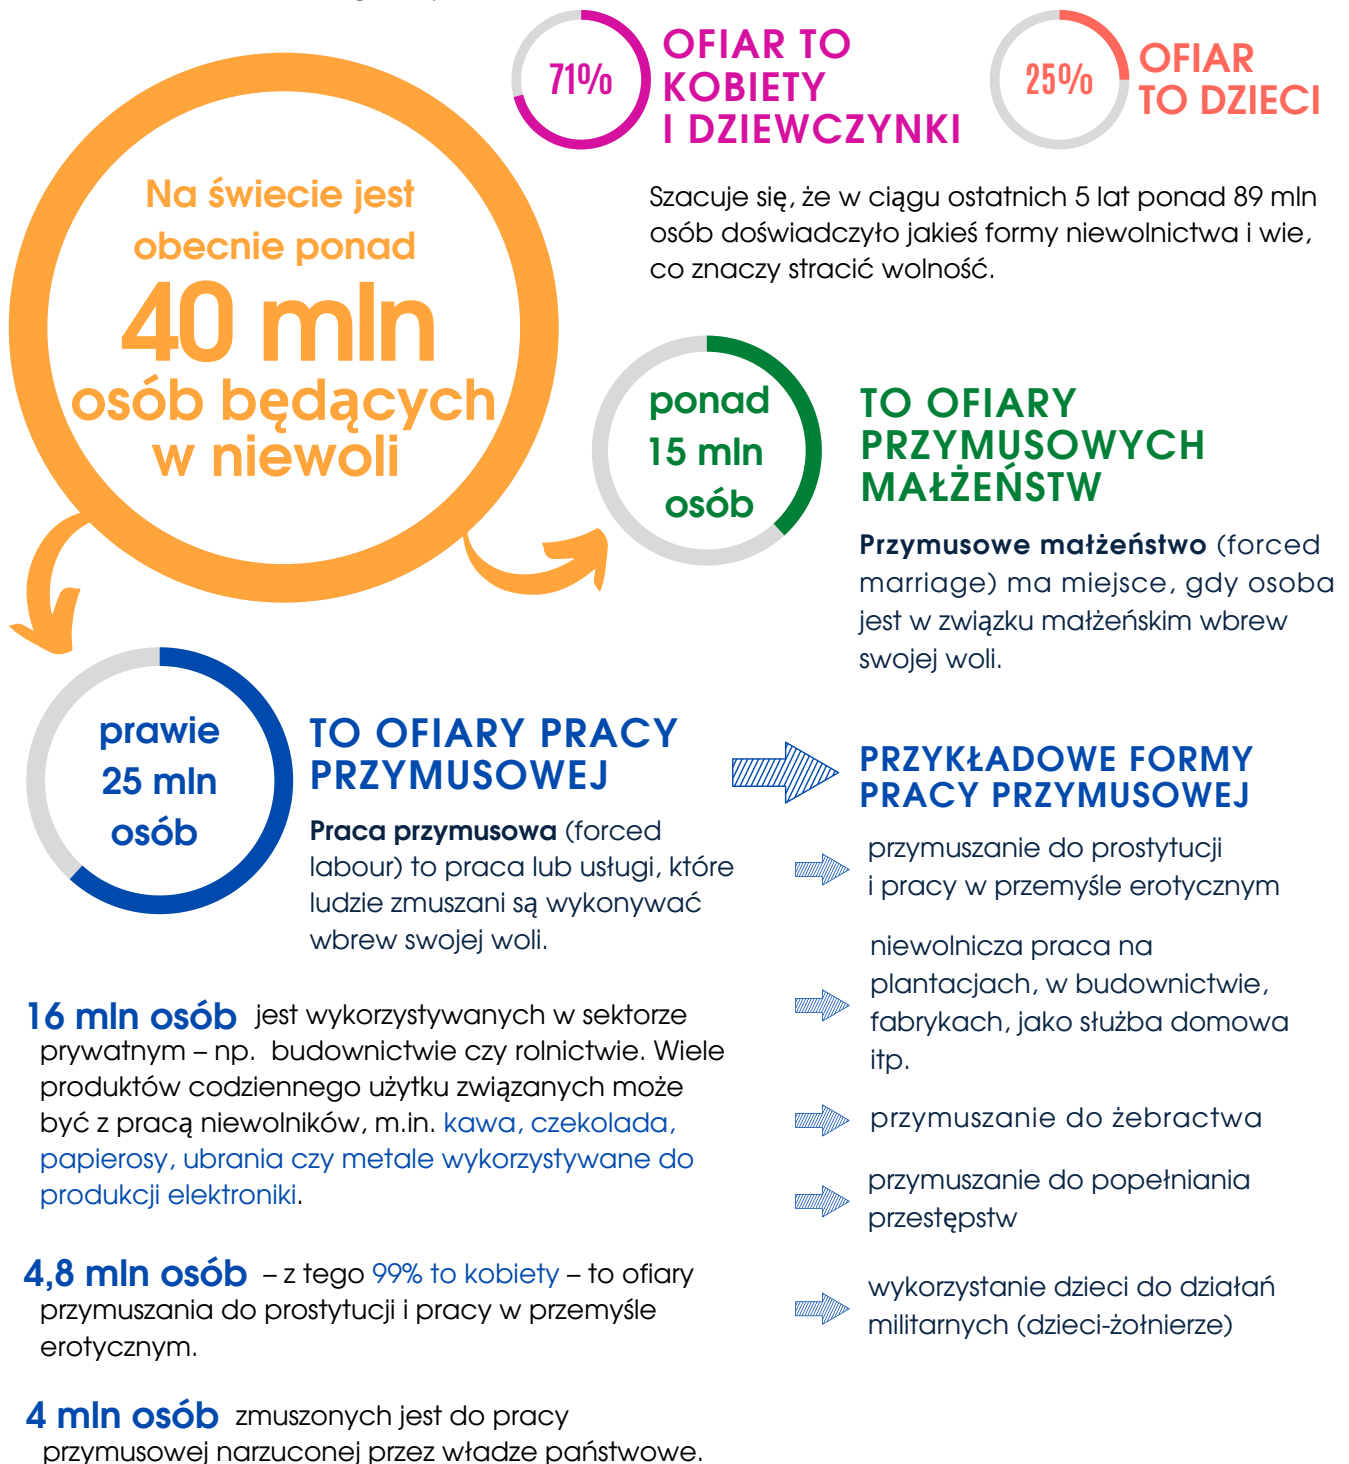

# WSPÓŁCZESNE NIEWOLNICTWO

## Czym jest niewolnictwo?

To stosunek zależności, w którym jednostka stanowi własność innego człowieka lub instytucji.

**16 mln osób** jest wykorzystywanych w sektorze prywatnym – np. budownictwie czy rolnictwie. Wiele produktów codziennego użytku związanych może być z pracą niewolników, m.in. **kawa, czekolada, papierosy, ubrania czy metale wykorzystywane do produkcji elektroniki.**